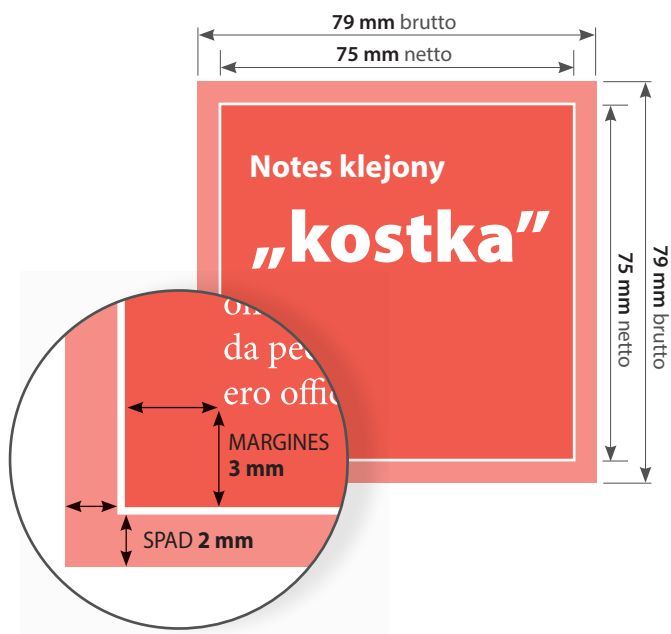

**Notesy klejone kostki**

FORMAT NETTO (po obcięciu):

**75 x 75 mm**

FORMAT BRUTTO (ze spadem):

**79 x 79 mm**

MARGINES:

**3 mm**

INTROLIGATORNIA:

## Notesy klejone kostki

FORMAT NETTO (po obcięciu):

**90 x 90 mm**

FORMAT BRUTTO (ze spadem):

**94 x 94 mm**

MARGINES:

**3 mm**

INTROLIGATORNIA: