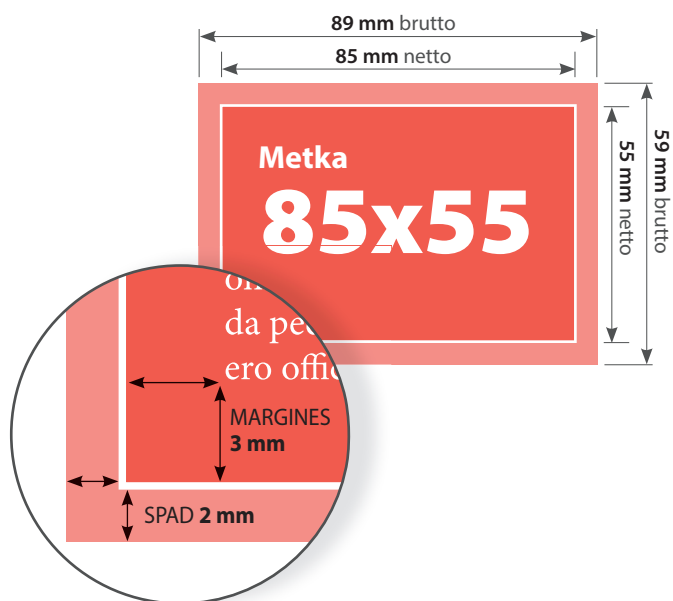

Metki i Przywieszki 85x55

FORMAT NETTO (po obcięciu):

85 x 55 mm

FORMAT BRUTTO (ze spadem):

89 x 59 mm

MARGINES:

3 mm

INTROLIGATORNIA:

**cięcie do formatu
ew. dziurkowanie**

Metki i Przywieszki 90x50

FORMAT NETTO (po obcięciu):

90 x 50 mm

FORMAT BRUTTO (ze spadem):

94 x 54 mm

MARGINES:

3 mm

INTROLIGATORNIA:

**cięcie do formatu
ew. dziurkowanie**