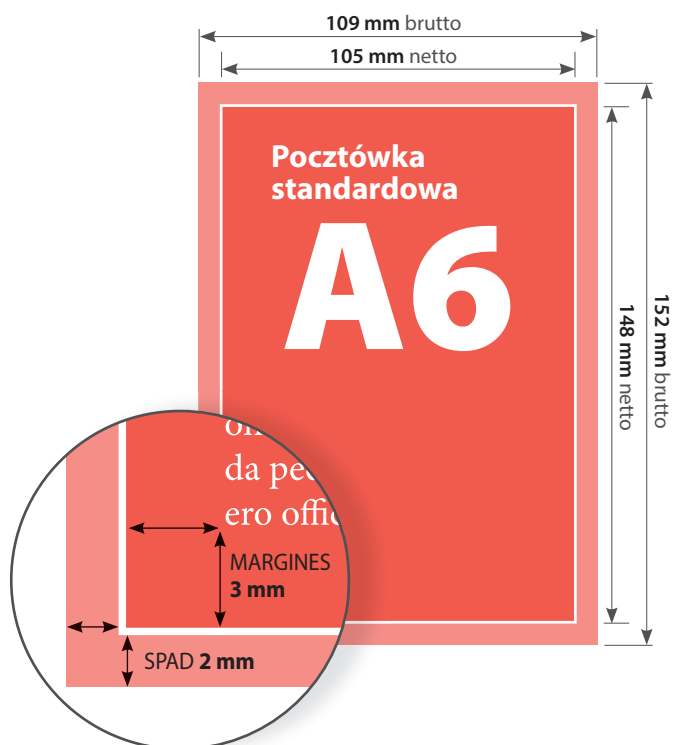

Pocztówki standardowe A6

FORMAT NETTO (po obcięciu):

105 x 148 mm

FORMAT BRUTTO (ze spadem):

109 x 152 mm

MARGINES:

4 mm

INTROLIGATORNIA:

cięcie do formatu

Pocztówki standardowe DL

FORMAT NETTO (po obcięciu):

99 x 210 mm

FORMAT BRUTTO (ze spadem):

103 x 214 mm

MARGINES:

4 mm

INTROLIGATORNIA:

cięcie do formatu