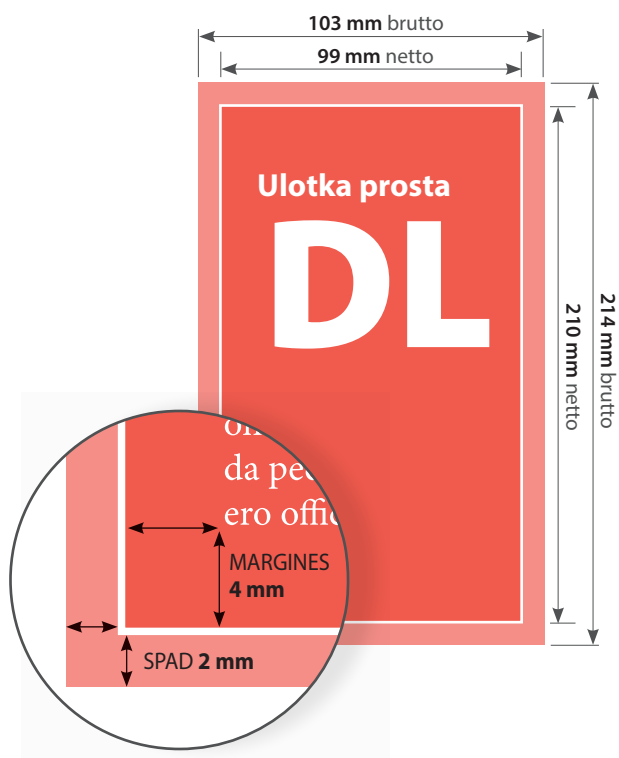

Ulotki proste A6

FORMAT NETTO (po obcięciu):

105 x 148 mm

FORMAT BRUTTO (ze spadem):

109 x 152 mm

MARGINES:

4 mm

INTROLIGATORNIA:

cięcie do formatu

Ulotki proste DL

FORMAT NETTO (po obcięciu):

99 x 210 mm

FORMAT BRUTTO (ze spadem):

103 x 214 mm

MARGINES:

4 mm

INTROLIGATORNIA:

cięcie do formatu

Ulotki proste A5

FORMAT NETTO (po obcięciu):

148 x 210 mm

FORMAT BRUTTO (ze spadem):

152 x 214 mm

MARGINES:

4 mm

INTROLIGATORNIA:

cięcie do formatu

Ulotki proste A4

FORMAT NETTO (po obcięciu):

210 x 297 mm

FORMAT BRUTTO (ze spadem):

214 x 301 mm