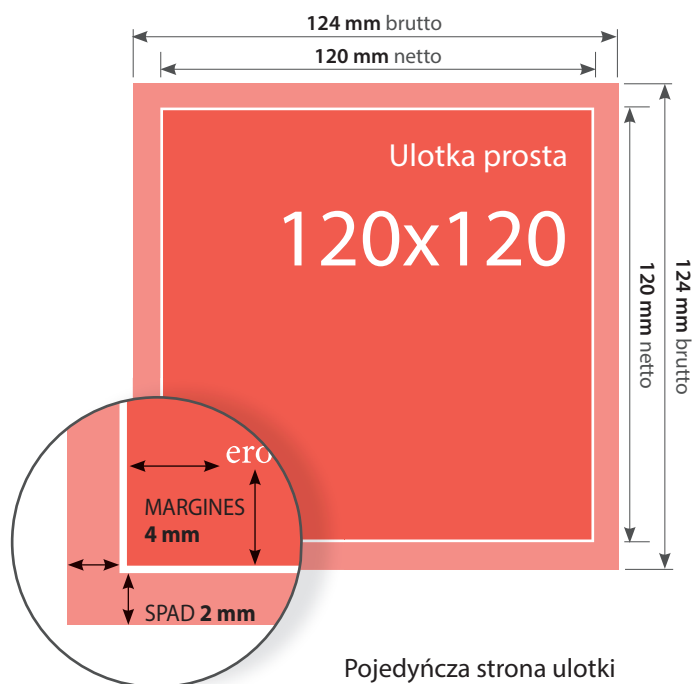

FORMAT BRUTTO (ze spadem):

103 x 301 mm

MARGINES:

4 mm

INTROLIGATORNIA:

cięcie do formatu

Ulotki proste 120x120

FORMAT (po obcięciu):

120 x 120 mm

FORMAT BRUTTO (ze spadem):

124 x 124 mm

MARGINES:

4 mm

INTROLIGATORNIA:

cięcie do formatu

Ulotki proste 74x210

FORMAT (po obcięciu):

74 x 210 mm

FORMAT BRUTTO (ze spadem):

78 x 214 mm

MARGINES:

4 mm

INTROLIGATORNIA:

cięcie do formatu

Ulotki proste 105x297

FORMAT (po obcięciu):

105 x 297 mm

FORMAT BRUTTO (ze spadem):

109 x 301 mm

MARGINES:

4 mm

INTROLIGATORNIA: