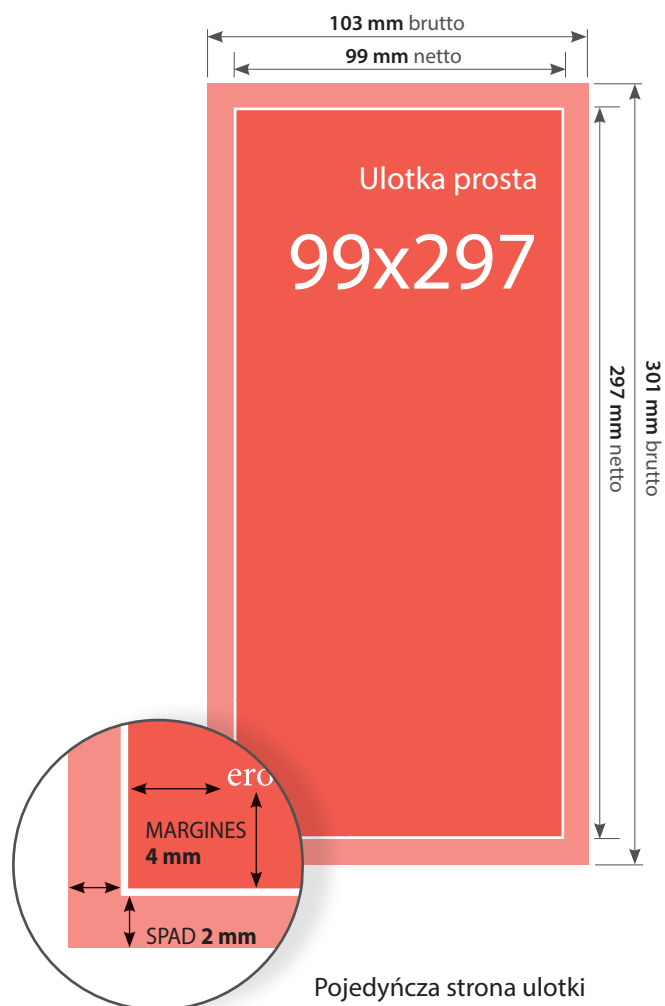

301 x 424 mm

MARGINES:

5 mm

INTROLIGATORNIA:

cięcie do formatu

Ulotki proste 99x297

FORMAT (po obcięciu):

99 x 297 mm

FORMAT BRUTTO (ze spadem):

103 x 301 mm

MARGINES:

4 mm

INTROLIGATORNIA:

cięcie do formatu

Ulotki proste 120x120

FORMAT (po obcięciu):

120 x 120 mm

FORMAT BRUTTO (ze spadem):

124 x 124 mm

MARGINES:

4 mm

INTROLIGATORNIA:

cięcie do formatu

Ulotki proste 74x210

FORMAT (po obcięciu):

74 x 210 mm

FORMAT BRUTTO (ze spadem):

78 x 214 mm

MARGINES:

4 mm

INTROLIGATORNIA:

cięcie do formatu