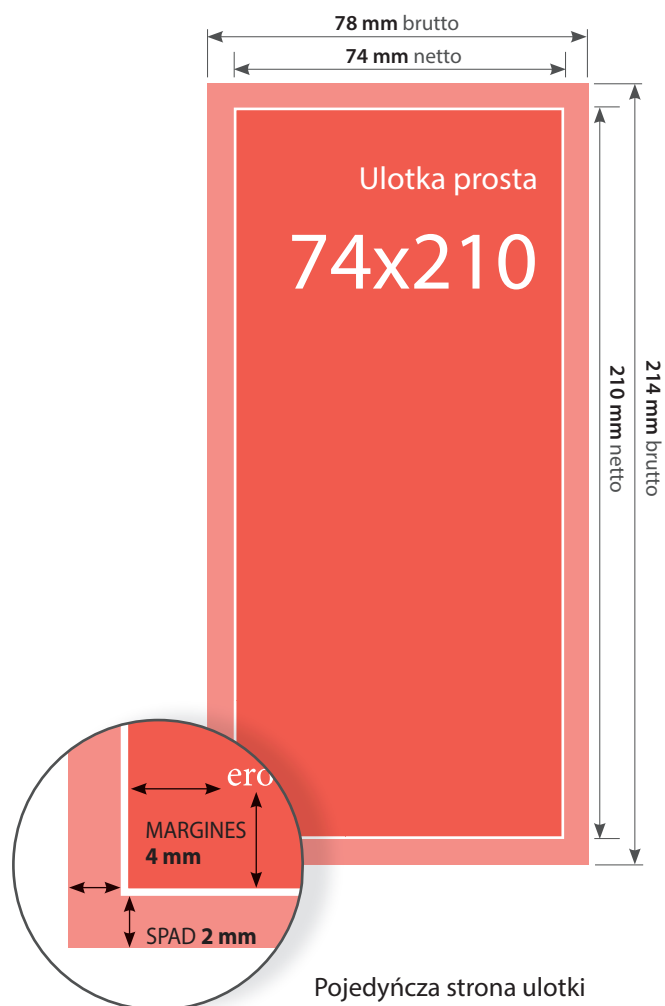

Ulotki proste A6

FORMAT NETTO (po obcięciu):

105 x 148 mm

FORMAT BRUTTO (ze spadem):

109 x 152 mm

MARGINES:

4 mm

INTROLIGATORNIA:

120 x 120 mm

FORMAT BRUTTO (ze spadem):

124 x 124 mm

MARGINES:

4 mm

INTROLIGATORNIA:

cięcie do formatu

Ulotki proste 74x210

FORMAT (po obcięciu):

74 x 210 mm

FORMAT BRUTTO (ze spadem):

78 x 214 mm

MARGINES:

4 mm

INTROLIGATORNIA:

cięcie do formatu

Ulotki proste 105x297

FORMAT (po obcięciu):

105 x 297 mm

FORMAT BRUTTO (ze spadem):

109 x 301 mm

MARGINES:

4 mm

INTROLIGATORNIA: