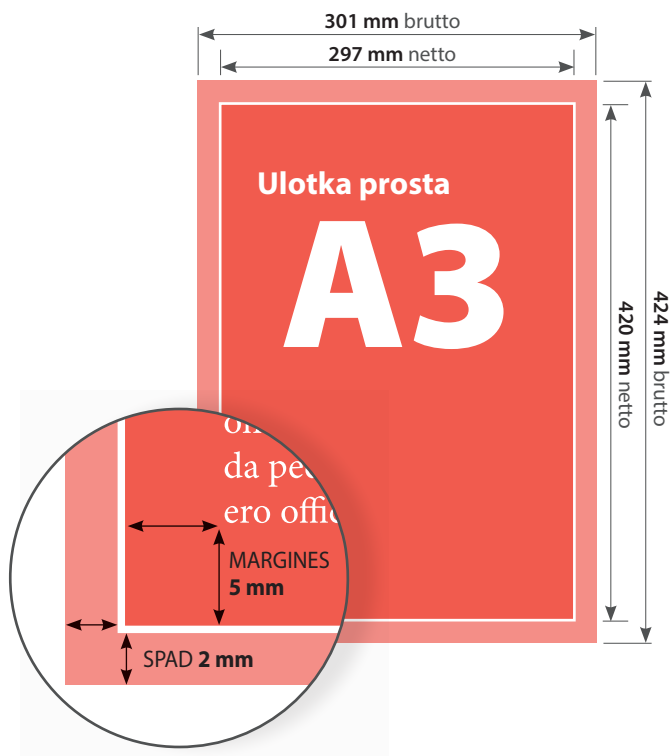

4 mm

INTROLIGATORNIA:

cięcie do formatu

Ulotki proste A4

FORMAT NETTO (po obcięciu):

210 x 297 mm

FORMAT BRUTTO (ze spadem):

214 x 301 mm

MARGINES:

5 mm

INTROLIGATORNIA:

cięcie do formatu

Ulotki proste A3

FORMAT NETTO (po obcięciu):

297 x 420 mm

FORMAT BRUTTO (ze spadem):

301 x 424 mm

MARGINES:

5 mm

INTROLIGATORNIA:

cięcie do formatu

Ulotki proste 99x297

FORMAT (po obcięciu):

99 x 297 mm

FORMAT BRUTTO (ze spadem):

103 x 301 mm

MARGINES:

4 mm

INTROLIGATORNIA:

cięcie do formatu

Ulotki proste 120x120

FORMAT (po obcięciu):